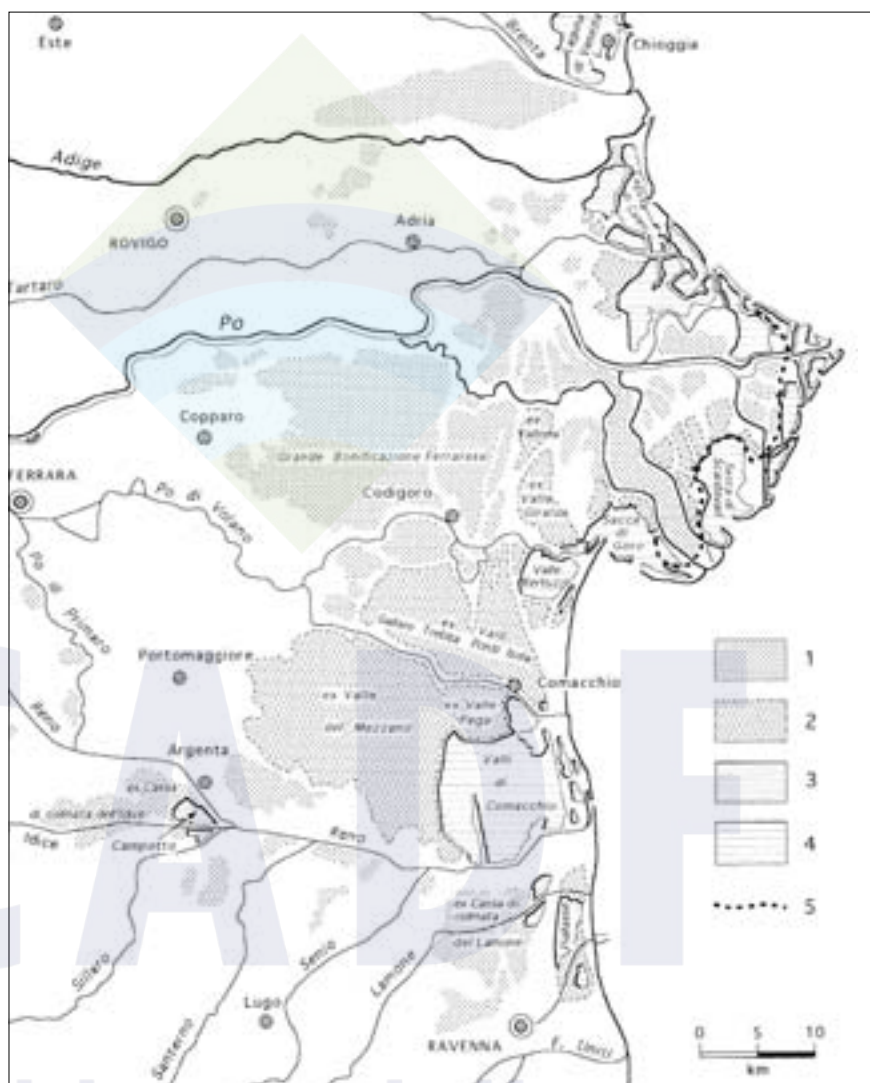

### Commento

La Fabbrica dell'Acqua

Evidenzia gli elementi della legenda con colori diversi

### Legenda

- 1 - paludi dolci bonificate
- 2 - bacini salmastri bonificati
- 3 - paludi superstiti
- 4 - canali lagunari e stagni salmastri
- 5 - linea di costa 1860