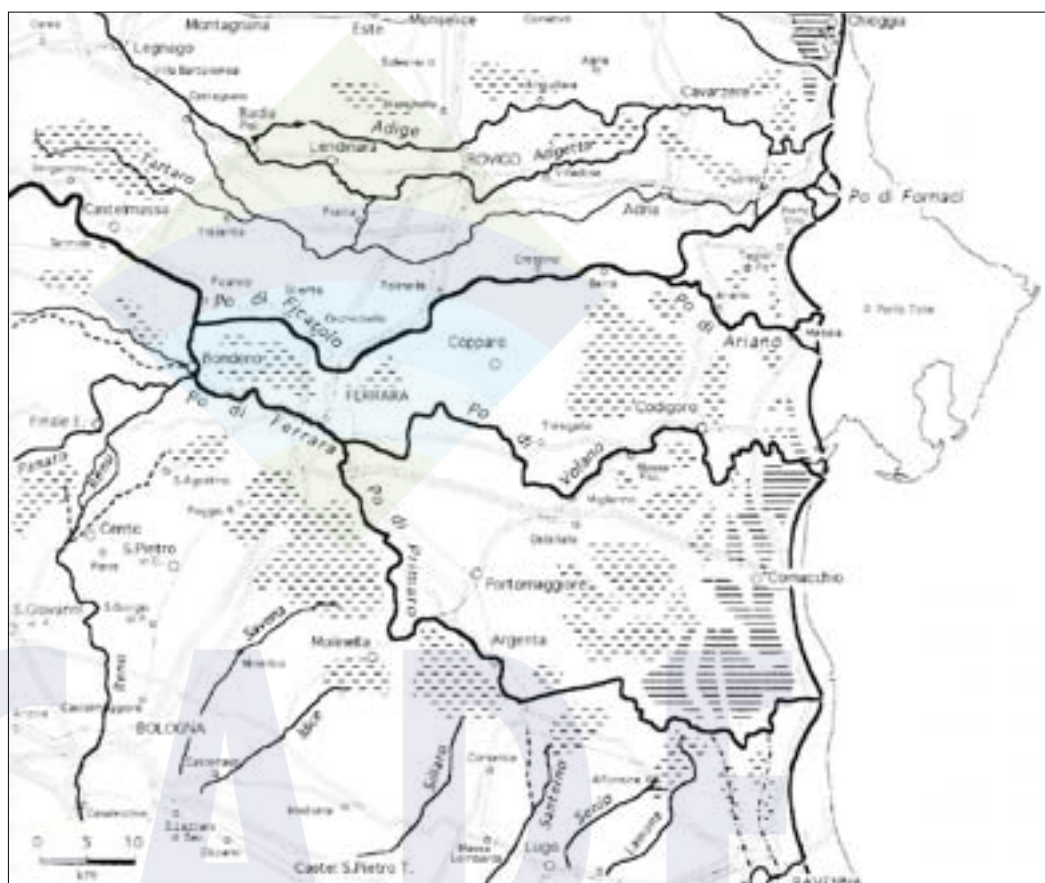

Commento

La Fabbrica dell'Acqua